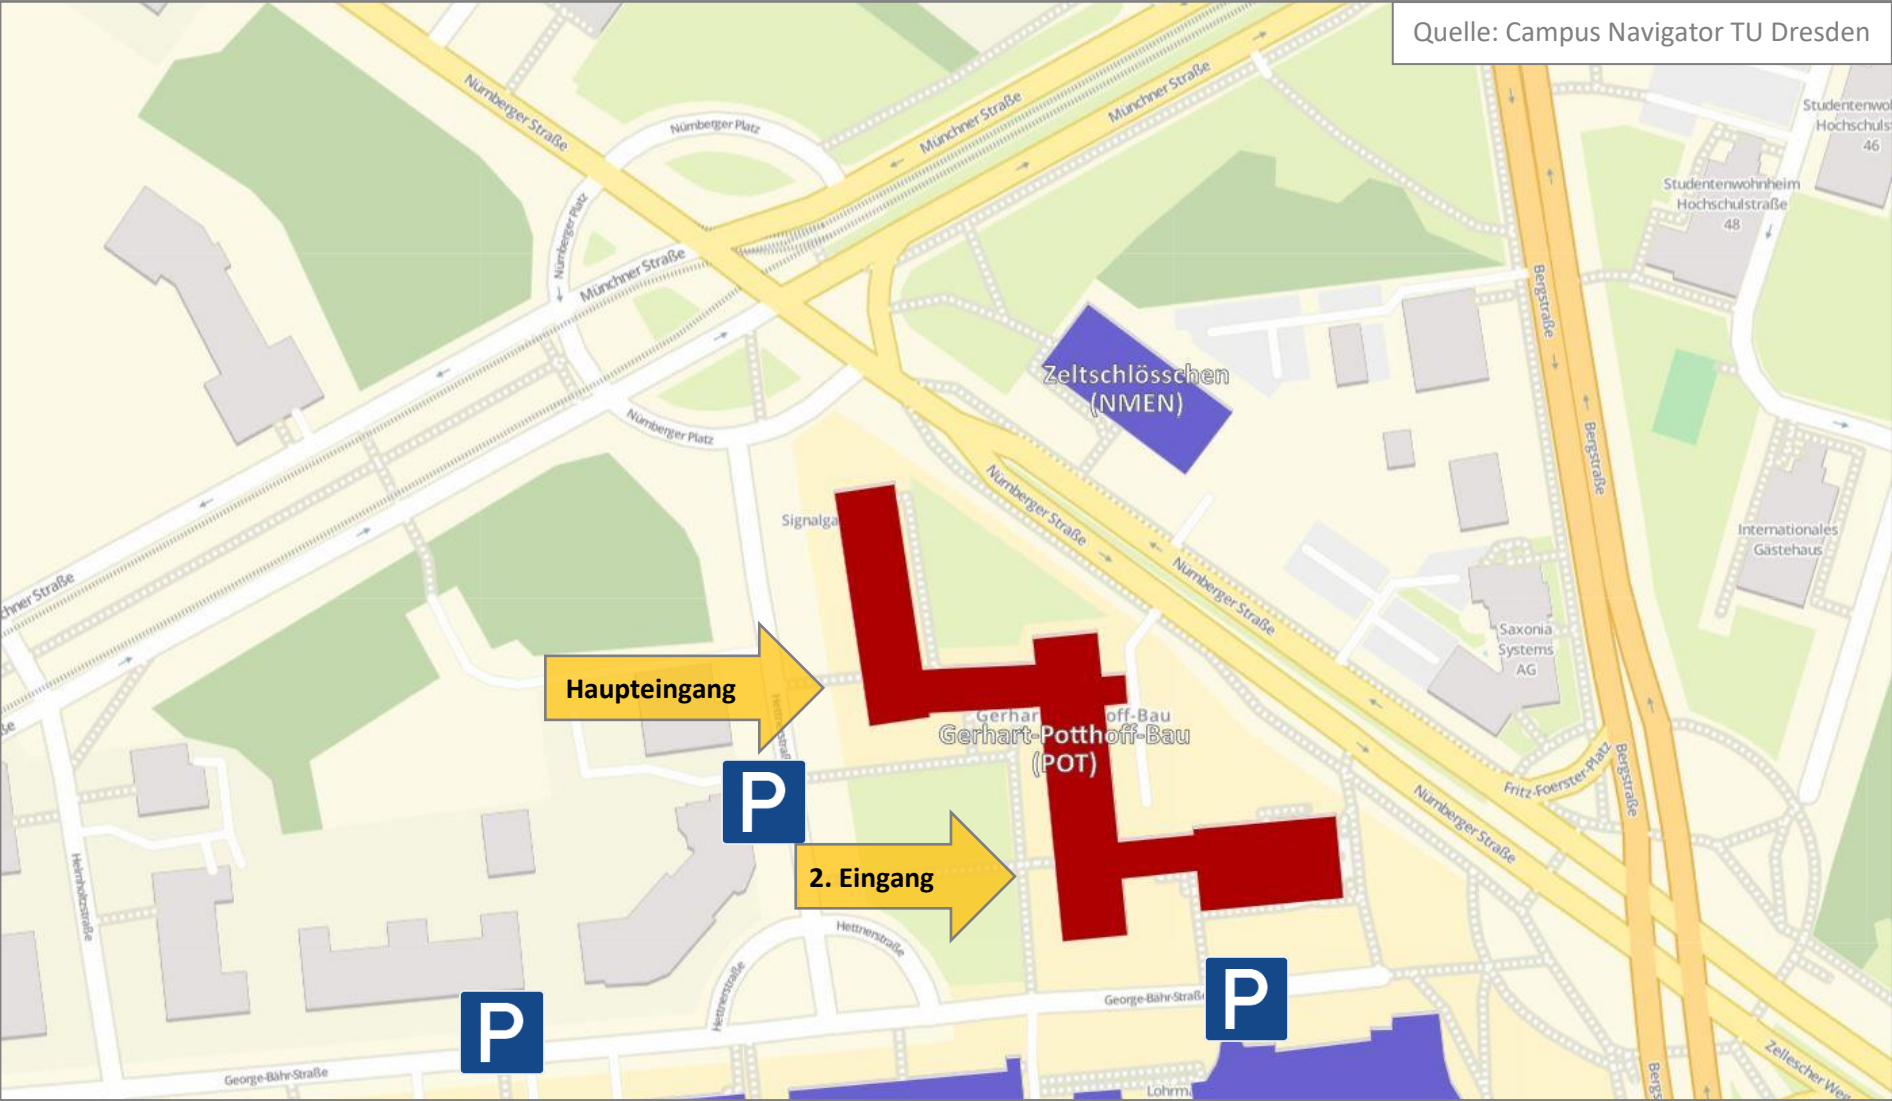

TU Dresden – Campus – Gerhart-Potthoff-Bau

Hettnerstraße 1-3, 01069 Dresden

Gerhart-Potthoff-Bau

Etage 0 – POT 6

Quelle: Campus Navigator TU Dresden